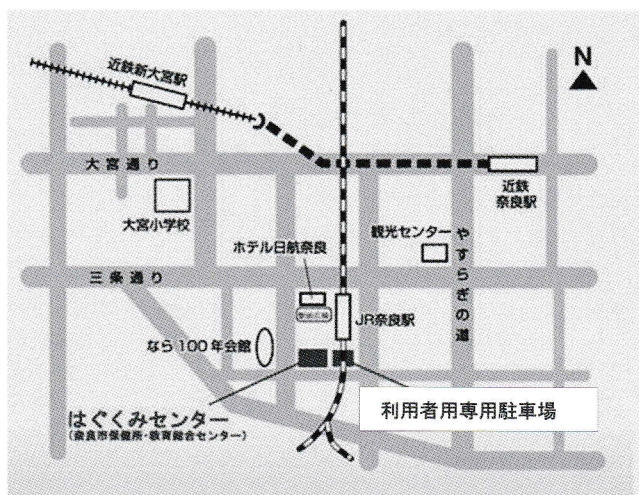

【お問い合わせ先】

奈良市ボランティアインフォメーションセンター
630-8122奈良市三条本町13-1 はぐくみセンター1階
TEL 0742-93-8435

【ステージタイムテーブル】

10:00～15:00

- 10:00 オープニング
開会のことば
しかまろくんの紹介・撮影会
- 10:15 子どもチアダンス
Kids cheer peaches!
- 10:45 フラダンス
Halau Hui Kukui Kahikina
- 11:15 相撲甚句
平城山相撲甚句会
- 11:45 しかまろくん撮影会
- 12:00 <休憩>
- 13:00 大人ベリーダンス
Belle De Flores
- 13:30 子どもベリーダンス
Berry Belly Girls
- 14:00 フラメンコ
Las Flamencas
- 14:30 しかまろくん撮影会
- 14:45 閉会式
閉会のことば

進行・音響 Nara Sound

※しかまろくんの撮影会は15分程度を予定。
※都合により出演順や内容等が変更になる場合があります。

JR奈良駅西口から南へ約200mまたは近鉄新大宮駅から南東へ約1400m

はぐくみセンター利用者用駐車場は、駐車台数に限りがありますので、できるだけ公共交通機関をご利用下さい。また、当日の状況により、駐車していただけない場合は、周辺の有料駐車場をご利用下さい。